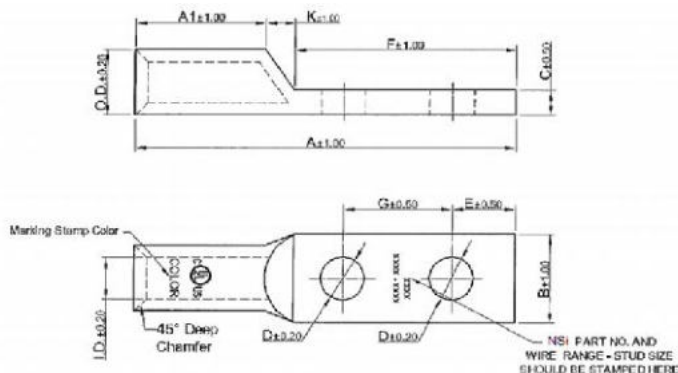

## Copper Long Barrel Two Hole Compression Lug - L-N Series

<b>Drawn - SD</b>
<b>Approved - KM</b>
<b>Material - Copper</b>
<b>Title - Copper Long Barrel Two Hole Compression Lug - L-N Series</b>

Part Number	Wire Range	Stud Size	Hole Spacing	Color Code	I.D	I.D Inches	O.D	O.D. Inches	A	A Inches	A1	A1 Inches	B	B Inches	C	C Inches	D	D Inches	E	E Inches	F	F mm	F Inches	G	G mm	G Inches	K	K Inches
L6N-14	6	1/4"	5/8"	BLUE	5.20	0.20	7.50	0.30	60.00	2.36	25.00	0.98	10.70	0.42	2.10	0.08	6.40	0.25	7.10	0.28	32.00	1.26	15.90	0.63	3.00	0.12		
L6N-12	6	1/4"	1/2"	BLUE	5.20	0.20	7.50	0.30	57.00	2.24	25.00	0.98	10.70	0.42	2.10	0.08	6.40	0.25	7.10	0.28	29.00	1.14	12.70	0.50	3.00	0.12		
L6N	6	1/2"	1 3/4"	BLUE	5.20	0.20	7.50	0.30	104.00	4.09	25.00	0.98	22.20	0.87	3.00	0.12	13.00	0.51	15.70	0.62	76.00	2.99	44.50	1.75	3.00	0.12		
L6N-142	6	1/4"	3/4"	BLUE	5.20	0.20	7.50	0.30	63.00	2.48	25.00	0.98	10.70	0.42	2.10	0.08	6.40	0.25	7.10	0.28	35.00	1.38	19.10	0.75	3.00	0.12		
L6N-38	6	3/8"	1"	BLUE	5.20	0.20	7.50	0.30	74.00	2.91	25.00	0.98	10.70	0.42	2.10	0.08	10.50	0.41	9.70	0.38	46.00	1.81	25.40	1.00	3.00	0.12		
L4N-14	4	1/4"	5/8"	GRAY	6.40	0.25	8.70	0.34	60.00	2.36	25.00	0.98	12.40	0.49	2.20	0.09	6.40	0.25	7.10	0.28	32.00	1.26	15.90	0.63	3.00	0.12		
L4N-38	4	3/8"	1"	GRAY	6.40	0.25	8.70	0.34	75.00	2.95	25.00	0.98	10.70	0.42	2.20	0.09	10.50	0.41	9.70	0.38	46.00	1.81	25.40	1.00	3.00	0.12		
L4N-142	4	1/4"	3/4"	GRAY	6.40	0.25	8.70	0.34	64.00	2.52	25.00	0.98	12.40	0.49	2.20	0.09	6.40	0.25	7.10	0.28	35.00	1.38	19.10	0.75	3.00	0.12		
L4N	4	1/2"	1 3/4"	GRAY	6.40	0.25	8.70	0.34	104.00	4.09	25.00	0.98	22.00	0.87	3.00	0.12	13.00	0.51	15.70	0.62	76.00	2.99	44.50	1.75	3.00	0.12		
L2N-56	2	5/16"	3/4"	BROWN	8.00	0.31	10.70	0.42	73.00	2.87	28.00	1.10	15.30	0.60	2.60	0.10	8.40	0.33	8.10	0.32	41.00	1.61	19.10	0.75	4.00	0.16		
L2N-38	2	3/8"	1"	BROWN	8.00	0.31	10.70	0.42	78.00	3.07	28.00	1.10	15.30	0.60	2.60	0.10	10.50	0.41	9.70	0.38	46.00	1.81	25.40	1.00	4.00	0.16		
L2N-141	2	1/4"	5/8"	BROWN	8.00	0.31	10.70	0.42	64.00	2.52	28.00	1.10	15.30	0.60	2.60	0.10	6.40	0.25	7.10	0.28	32.00	1.26	15.90	0.63	4.00	0.16		
L2N-142	2	1/4"	3/4"	BROWN	8.00	0.31	10.70	0.42	67.00	2.64	28.00	1.10	15.30	0.60	2.60	0.10	6.40	0.25	7.10	0.28	35.00	1.38	19.10	0.75	4.00	0.16		
L2N	2	1/2"	1 3/4"	BROWN	8.00	0.31	10.70	0.42	108.00	4.25	28.00	1.10	20.50	0.81	2.50	0.10	13.00	0.51	15.70	0.62	76.00	2.99	44.50	1.75	4.00	0.16		
L1N-141	1	1/4"	5/8"	GREEN	9.10	0.36	11.90	0.47	65.00	2.56	28.00	1.10	17.10	0.67	2.70	0.11	6.40	0.25	7.10	0.28	32.00	1.26	15.90	0.63	5.00	0.20		
L1N-38	1	3/8"	1"	GREEN	9.10	0.36	11.90	0.47	78.00	3.07	28.00	1.10	17.10	0.67	2.70	0.11	10.50	0.41	9.70	0.38	46.00	1.81	25.40	1.00	5.00	0.20		
L1N-56	1	3/8"	7/8"	GREEN	9.10	0.36	11.90	0.47	74.50	2.93	28.00	1.10	17.10	0.67	2.70	0.11	8.40	0.33	8.10	0.32	41.00	1.61	22.20	0.87	5.00	0.20		
L1N	1	1/2"	1 3/4"	GREEN	9.10	0.36	11.90	0.47	109.00	4.29	28.00	1.10	19.00	0.75	2.50	0.10	13.00	0.51	15.70	0.62	76.00	2.99	44.50	1.75	5.00	0.20		
L10N-38	1/0 AWG	3/8"	1"	PINK	9.90	0.39	13.20	0.52	81.50	3.21	30.50	1.20	18.90	0.74	3.20	0.13	10.50	0.41	9.70	0.38	46.00	1.81	25.40	1.00	5.00	0.20		
L10N	1/0 AWG	1/2"	1 3/4"	PINK	9.90	0.39	13.20	0.52	117.70	4.63	30.50	1.20	18.90	0.74	3.10	0.12	13.00	0.51	15.70	0.62	76.00	2.99	44.50	1.75	5.00	0.20		
L20N-38	2/0 AWG	3/8"	1"	BLACK	11.20	0.44	14.30	0.56	87.00	3.43	35.00	1.38	20.70	0.81	3.00	0.12	10.50	0.41	9.70	0.38	46.00	1.81	25.40	1.00	6.00	0.24		
L20N-142	2/0 AWG	1/4"	3/4"	BLACK	11.20	0.44	14.30	0.56	76.00	2.99	35.00	1.38	20.70	0.81	3.00	0.12	6.40	0.25	7.10	0.28	35.00	1.38	19.10	0.75	6.00	0.24		
L20N	2/0 AWG	1/2"	1 3/4"	BLACK	11.20	0.44	14.30	0.56	117.00	4.61	35.00	1.38	20.70	0.81	3.00	0.12	13.00	0.51	15.70	0.62	76.00	2.99	44.50	1.75	6.00	0.24		
L30N-38	3/0 AWG	3/8"	1"	ORANGE	12.50	0.49	15.80	0.62	89.00	3.50	35.00	1.38	22.90	0.90	3.20	0.13	10.50	0.41	9.70	0.38	46.00	1.81	25.40	1.00	8.00	0.31		
L30N	3/0 AWG	1/2"	1 3/4"	ORANGE	12.50	0.49	15.80	0.62	118.00	4.65	35.00	1.38	22.90	0.90	3.20	0.13	13.00	0.51	15.70	0.62	76.00	2.99	44.50	1.75	8.00	0.31		
L40N-38	4/0 AWG	3/8"	1"	PURPLE	13.90	0.55	17.50	0.69	90.00	3.54	36.00	1.42	25.40	1.00	3.40	0.13	10.50	0.41	9.70	0.38	46.00	1.81	25.40	1.00	8.00	0.31		
L40N	4/0 AWG	1/2"	1 3/4"	PURPLE	13.90	0.55	17.50	0.69	120.00	4.72	36.00	1.42	25.40	1.00	3.40	0.13	13.00	0.51	15.70	0.62	76.00	2.99	44.50	1.75	8.00	0.31		
L250N-38	250	3/8"	1"	YELLOW	15.10	0.59	19.10	0.75	96.00	3.78	41.00	1.61	27.70	1.09	3.80	0.15	10.50	0.41	9.70	0.38	46.00	1.81	25.40	1.00	9.00	0.35		
L250N	250	1/2"	1 3/4"	YELLOW	15.10	0.59	19.10	0.75	126.00	4.96	41.00	1.61	27.70	1.09	3.80	0.15	13.00	0.51	15.70	0.62	76.00	2.99	44.50	1.75	9.00	0.35		
L300N	300	1/2"	1 3/4"	WHITE	16.70	0.66	20.70	0.81	135.00	5.31	50.00	1.97	30.20	1.19	3.80	0.15	13.00	0.51	15.70	0.62	76.00	2.99	44.50	1.75	9.00	0.35		
L350N	350	1/2"	1 3/4"	RED	17.80	0.70	22.20	0.87	137.00	5.39	50.00	1.97	32.40	1.28	4.20	0.17	13.00	0.51	15.70	0.62	76.00	2.99	44.50	1.75	11.00	0.43		
L350N-38	350	3/8"	1"	RED	17.80	0.70	22.20	0.87	107.00	4.21	50.00	1.97	32.40	1.28	4.20	0.17	10.50	0.41	9.70	0.38	46.00	1.81	25.40	1.00	11.00	0.43		
L400N	400	1/2"	1 3/4"	BLUE	19.40	0.76	24.10	0.95	139.00	5.47	50.00	1.97	35.20	1.39	4.50	0.18	13.00	0.51	15.70	0.62	76.00	2.99	44.50	1.75	13.00	0.51		
L500N	500	1/2"	1 3/4"	BROWN	21.30	0.84	27.00	1.06	146.00	5.75	57.00	2.24	39.10	1.54	5.50	0.22	13.00	0.51	15.70	0.62	76.00	2.99	44.50	1.75	13.00	0.51		
L500N-38	500	3/8 1/2"	1"	BROWN	21.30	0.84	27.00	1.06	116.00	4.57	57.00	2.24	39.10	1.54	5.50	0.22	10.50	0.41	9.70	0.38	46.00	1.81	25.40	1.00	13.00	0.51		
L600N	600	1/2"	1 3/4"	GREEN	23.50	0.93	30.20	1.19	147.00	5.79	57.00	2.24	43.60	1.72	6.40	0.25	13.00	0.51	15.70	0.62	76.00	2.99	44.50	1.75	14.00	0.55		
L600N-38	600	3/8"	1"	GREEN	23.50	0.93	30.20	1.19	117.00	4.61	57.00	2.24	43.60	1.72	6.40	0.25	10.50	0.41	9.70	0.38	46.00	1.81	25.40	1.00	14.00	0.55		
L750N	750	1/2"	1 3/4"	BLACK	26.50	1.04	33.30	1.31	160.00	6.30	67.00	2.64	48.30	1.90	6.80	0.27	13.00	0.51	15.70	0.62	76.00	2.99	44.50	1.75	17.00	0.67		
L750N-38	750	3/8"	1"	BLACK	26.50	1.04	33.30	1.31	130.00	5.12	67.00	2.64	48.30	1.90	6.80	0.27	10.50	0.41	9.70	0.38	46.00	1.81	25.40	1.00	17.00	0.67		